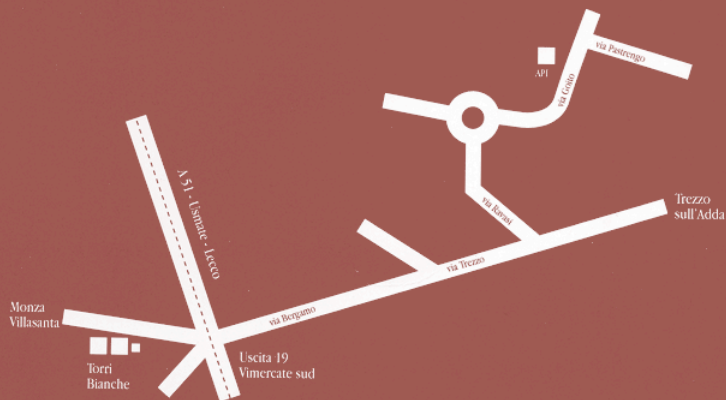

ROTARY CLUB
COLLI BRIANTEI
SUPPORTED BY
DISTRETTO 2042

PRESENTS

THE GREAT
& GATSBY
&
THE JAZZ AGE

CHARITY GALA
FOR
COMITATO M.L. VERGA

MARCH 6TH, 2014 AT 20:00
RUGINELLO LOFT

BUFFET DINNER, LIVE MUSIC, DANCE AND.....
THEMED CLOTHING

ENTRY FEE: 85€

R.S.V.P.

A51- PER CHI ARRIVA DA MILANO O
DA BOLOGNA PRENDERE LA
TANGENZIALE EST FINO ALLA BARRIERA E
PROSEGUIRE PER VIMERCATE DIREZIONE
USMATE-VELATE-LECCO.

PRENDERE L'USCITA 19
VIMERCATE SUD- TORRI BIANCHE

SEGUIRE LE INDICAZIONI PER
TREZZO-BERGAMO-IMBERSAGO

PRENDERE VIA BERGAMO IN
DIREZIONE VIMERCATE SP/2

Circa 1.2 km QUINDI SVOLTARE A SINISTRA
VIA RAWASI SEGUENDO LE INDICAZIONI
IMBERSAGO-BERNAREGGIO.

ALLA ROTONDA GIRARE A DESTRA E
PRENDERE VIA GOITO.
PASSARE DISTRIBUTORE API SULLA SINISTRA
200m A DESTRA VIA PASTRENGO